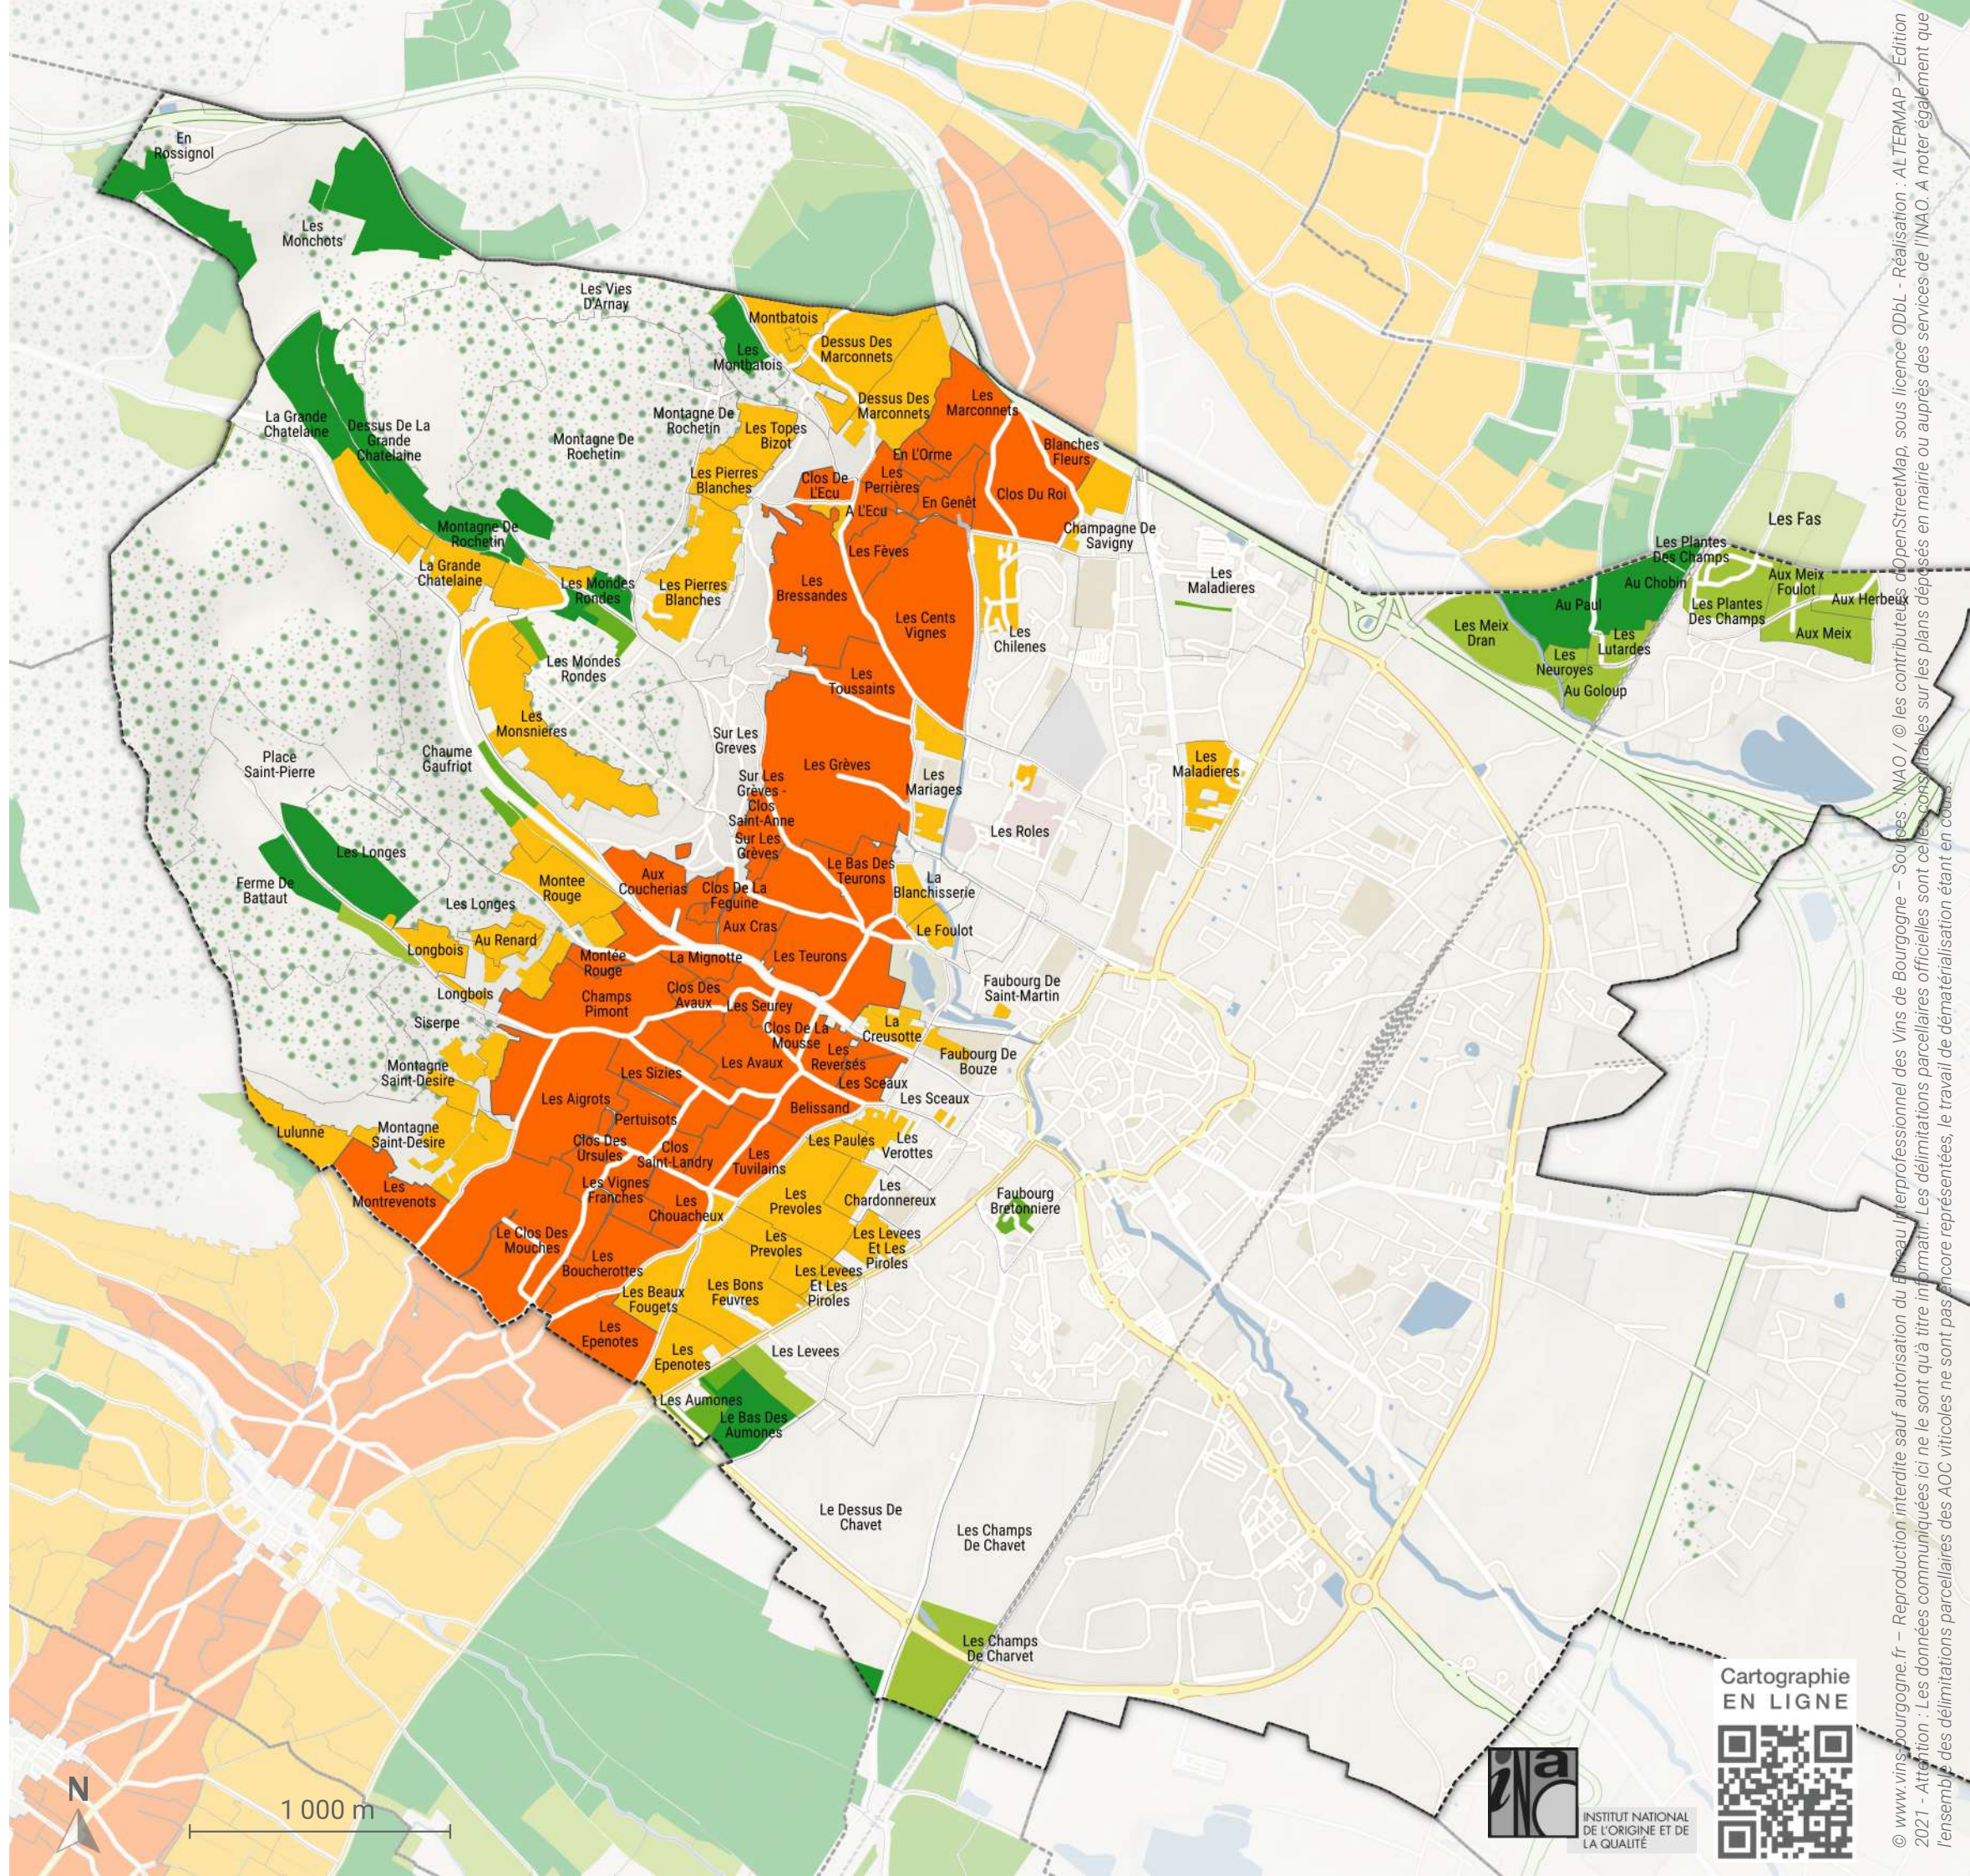

# Les appellations de BEAUNE

Paris  
CHABLIS & GRAND AUXERROIS  
CHÂTILLONNAIS  
CÔTE DE NUITS  
CÔTE DE BEAUNE  
CÔTE CHALONNAISE  
MÂCONNAIS  
Lyon

- Appellations Villages Premiers Crus**  
*Beaune Premier Cru*
- Appellations Villages**  
*Beaune, Côte de Beaune*
- Appellation Régionale Bourgogne plus dénomination géographique**  
*Bourgogne Côte d'Or, Bourgogne Hautes Côtes de Beaune*
- Appellation Régionale Bourgogne**
- Appellations Régionales** : Coteaux Bourguignons, Bourgogne aligoté, Bourgogne Passe-tout-grains, Bourgogne mousseux, Crémant de Bourgogne

Cartographie  
EN LIGNE

© www.vins-bourgogne.fr - Reproduction interdite sauf autorisation du Bureau Interprofessionnel des Vins de Bourgogne - Sources : INAO / © les contributeurs de OpenStreetMap, sous licence ODbL - Réalisation : ALTERMAP - Edition 2021 - Attention : Les données communiquées ici ne le sont qu'à titre informatif. Les délimitations parcelaires officielles sont celles consultables sur les plans déposés en mairie ou auprès des services de l'INAO. A noter également que l'ensemble des délimitations parcelaires des AOC viticoles ne sont pas encore représentées, le travail de dématérialisation étant en cours.